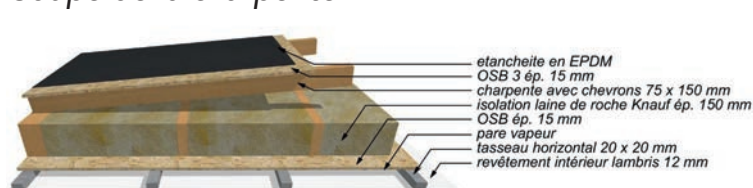

Bardage Trespa ou Fundermax

Panneau stratifié HPL compact

Coupe technique des structures catégorie (loisirs)

Coupe du mur

Coupe de la charpente

Coupe du plancher

Coupe technique des structures catégorie « 4 saisons résidentiel loisirs »

Coupe du mur

Coupe de la charpente

Coupe du plancher

Coupe technique des structures catégorie « résidentiel »

Coupe du mur

Coupe de la charpente

Coupe du plancher

Coupe des cloisons