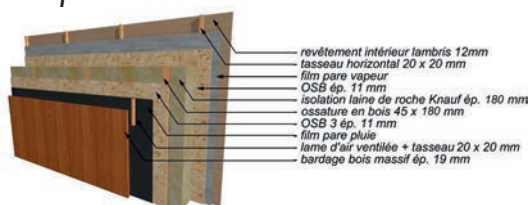

Bardage Trespa ou Fundermax

Panneau stratifié HPL compact

Coupe technique des structures catégorie (loisirs)

Coupe du mur

Coupe de la charpente

Coupe du plancher

Coupe technique des structures catégorie « 4 saisons résidentiel loisirs »

Coupe du mur

Coupe de la charpente

Coupe du plancher

Coupe technique des structures catégorie « résidentiel »

Coupe du mur

Coupe de la charpente

Coupe du plancher

Coupe des cloisons