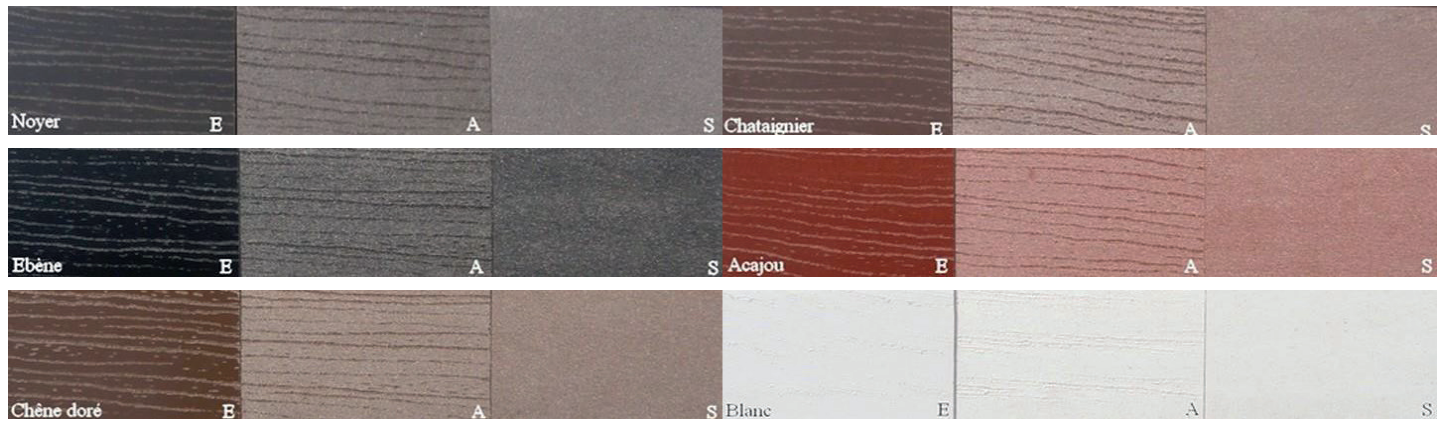

Bardage bois naturel

Epicéa Mélèze Red cedar

Bardage bois peint

Blanc pur Blanc beige Gris lumière Gris beige Bleu orage Rouge basque

Bardage bois peint

Sable Rouille Fauve Cuir Bronze Carbone

Bardage PVC

Bardage composite bois

Bardage composite Aluminium (ALUCOBOND®)

Panneau composite composé de deux tôles aluminium et d'un noyau de remplissage minéral difficilement inflammable voire incombustible, garant d'une qualité de construction durable et répondant aux exigences créatives maximales.