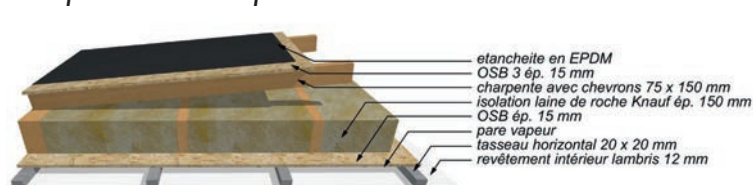

Bardage Trespa ou Fundermax

Panneau stratifié HPL compact

Coupe technique des structures catégorie (loisirs)

Coupe du mur

Coupe de la charpente

Coupe du plancher

Coupe technique des structures catégorie « 4 saisons résidentiel loisirs »

Coupe du mur

Coupe de la charpente

Coupe du plancher

Coupe technique des structures catégorie « résidentiel »

Coupe du mur

Coupe de la charpente

Coupe du plancher

Coupe des cloisons