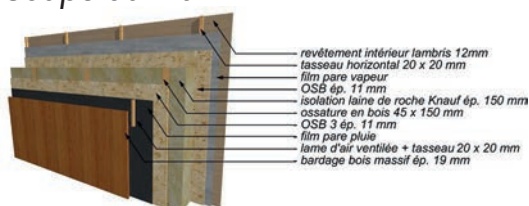

Bardage Trespa ou Fundermax

Panneau stratifié HPL compact

Coupe technique des structures catégorie (loisirs)

Coupe du mur

Coupe de la charpente

Coupe du plancher

Coupe technique des structures catégorie « 4 saisons résidentiel loisirs »

Coupe du mur

Coupe de la charpente

Coupe du plancher

Coupe technique des structures catégorie « résidentiel »

Coupe du mur

Coupe de la charpente

Coupe du plancher

Coupe des cloisons