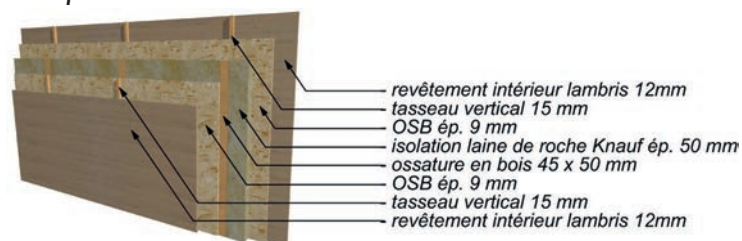

Bardage Trespa ou Fundermax

Panneau stratifié HPL compact

Coupe technique des structures catégorie (loisirs)

Coupe du mur

Coupe de la charpente

Coupe du plancher

Coupe technique des structures catégorie « 4 saisons résidentiel loisirs »

Coupe du mur

Coupe de la charpente

Coupe du plancher

Coupe technique des structures catégorie « résidentiel »

Coupe du mur

Coupe de la charpente

Coupe du plancher

Coupe des cloisons