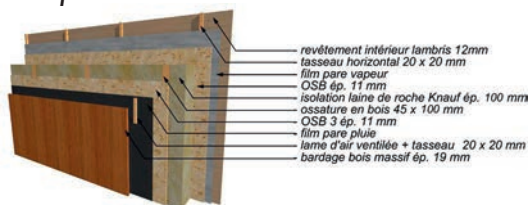

Bardage composite Aluminium (ALUCOBOND®)

Panneau composite composé de deux tôles aluminium et d'un noyau de remplissage minéral difficilement inflammable voire incombustible, garant d'une qualité de construction durable et répondant aux exigences créatives maximales.

Bardage Trespa ou Fundermax

Panneau stratifié HPL compact

Coupe technique des structures catégorie (loisirs)

Coupe du mur

Coupe de la charpente

Coupe du plancher

Coupe technique des structures catégorie « 4 saisons résidentiel loisirs »