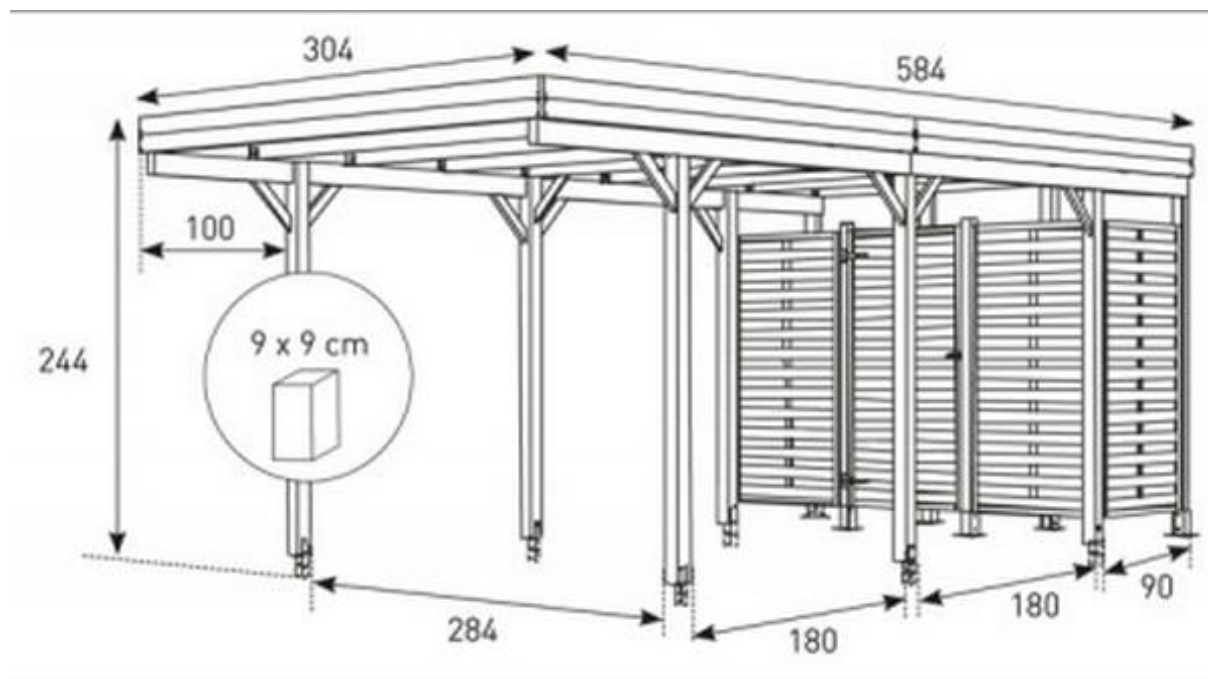

## Carport en bois 1 - 5.84 x 3.04 m

Le **Carport autoportant en bois** est en pin traité protégera votre voiture des intempéries. Pratique et résistant, ce **carport** vous permettra non seulement y garer votre voiture mais aussi y disposer vos vélos outils grâce à l'**abri intégré**.

### Caractéristiques techniques :

- Dimensions hors tout ( L x l x h ) : 5.84 x 3.04 x 2.44 m
- Section poteaux : 90 x 90 mm (**carport**)  
70 x 70 mm (rangement)
- Section pannes : 30 x 155 mm
- Section rives : 20 x 95 mm
- Largeur de passage : 284 cm
- Dimensions intérieures **carport** (L x l x h) : 3.69 x 2.84 x 2.25 m
- Dimensions hors tout rangement (L x l) : 97 x 298 cm
- Poids : 300 Kg

### Autres informations :

- Couverture incluse ( épaisseur . 0.8mm)
- **Carport** pour une voiture

Couverture polycarbonate  
incluse