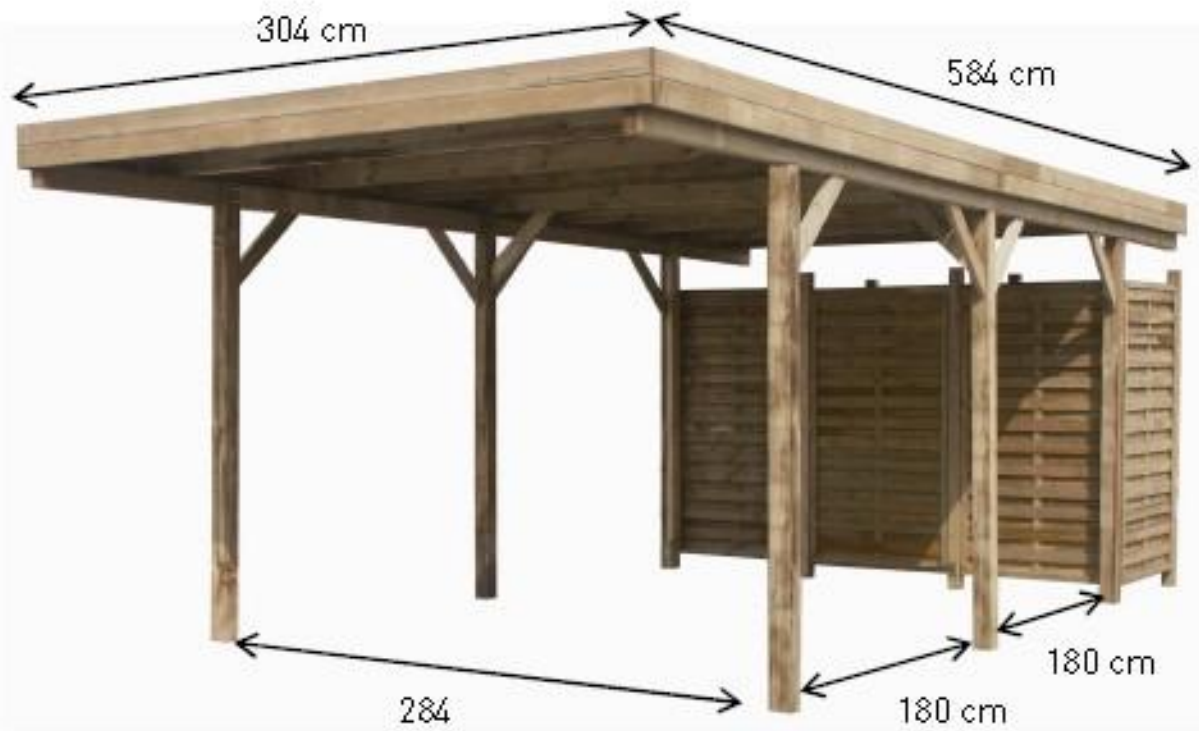

## Carport en bois 1 - 5.84 x 3.04 m

Le **Carport autoportant en bois** est en pin traité protégera votre voiture des intempéries. Pratique et résistant, ce **carport** vous permettra non seulement y garer votre voiture mais aussi y disposer vos vélos outils grâce à l'**abri intégré**.

### Caractéristiques techniques :

- Dimensions hors tout ( L x l x h ) : 5.84 x 3.04 x 2.44 m
- Section poteaux : 90 x 90 mm (**carport**)  
70 x 70 mm (rangement)
- Section pannes : 30 x 155 mm
- Section rives : 20 x 95 mm
- Largeur de passage : 284 cm
- Dimensions intérieures **carport** (L x l x h) : 3.69 x 2.84 x 2.25 m
- Dimensions hors tout rangement (L x l) : 97 x 298 cm
- Poids : 300 Kg

### Autres informations :

- Couverture incluse ( épaisseur . 0.8mm)
- **Carport** pour une voiture

Couverture polycarbonate  
incluse